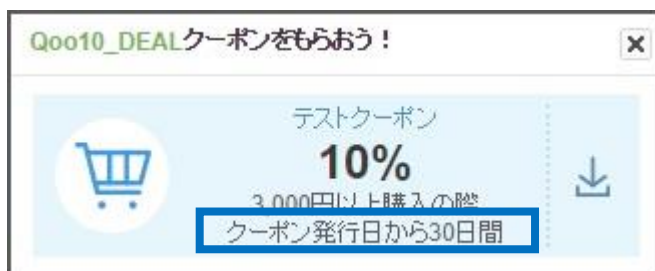

< 选择【从优惠券发行日起0日间可使用】的优惠券图示 >