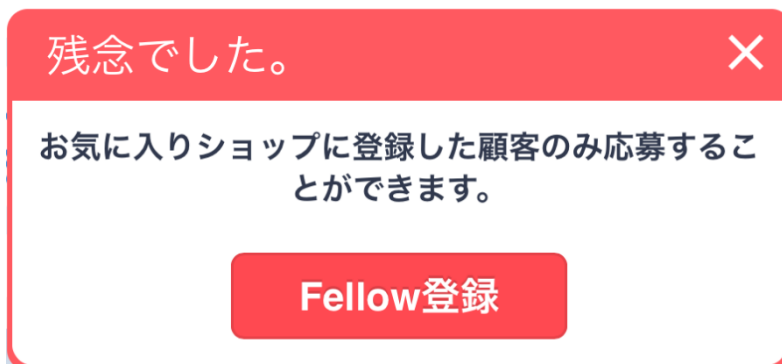

< 选择“仅限添加了我的店铺为收藏夹的买家才可抽奖”时，买家获取优惠券图示 >