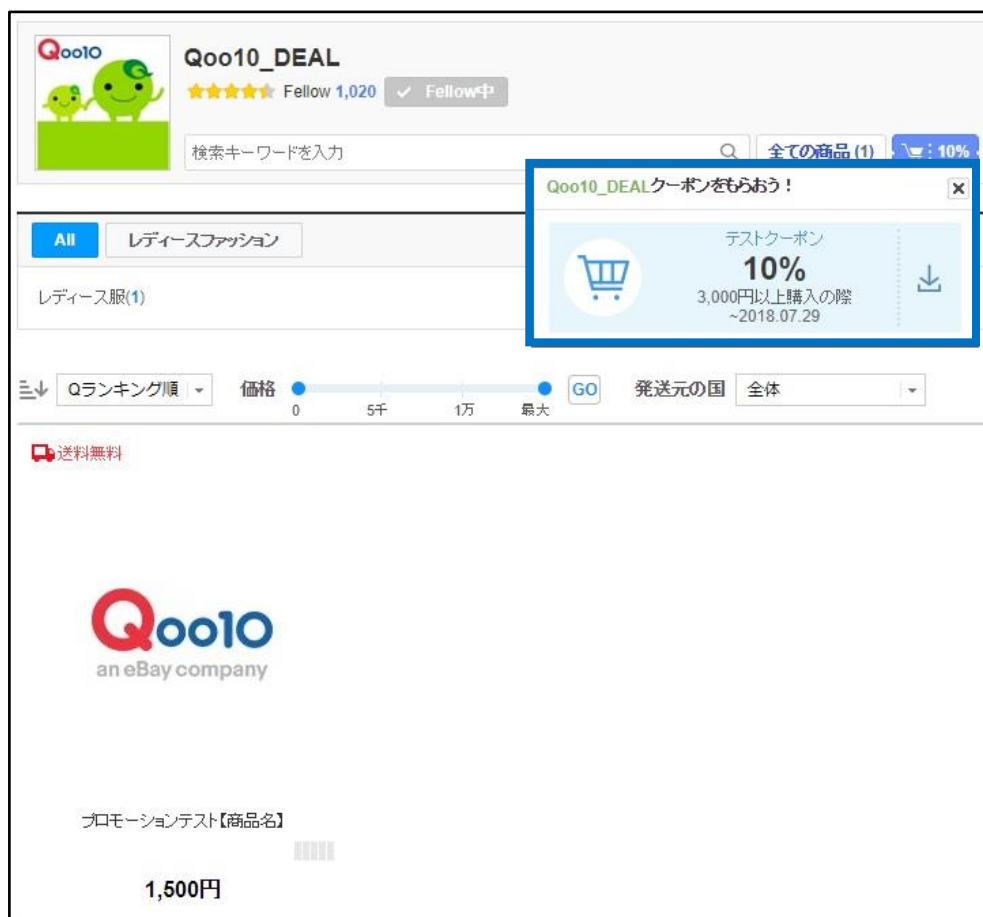

# 店铺优惠券

# 店铺优惠券是指？

## 1. 店铺优惠券是指

- 只能在设定优惠活动的商家店铺中使用。
- 店铺利用此优惠券可以向买家推销商品和商铺。
- 此优惠券是商家发行的优惠券。买家在使用此优惠券购物时，折扣费用将从店铺的结算金中扣除。
- 店铺优惠券可与Qoo10发行的购物车优惠券同时使用。

## 2. 店铺优惠券的显示位置

- 店铺首页、商品页面、搜索结果页面上都会显示店铺优惠券。

店铺首页  
<网页版>